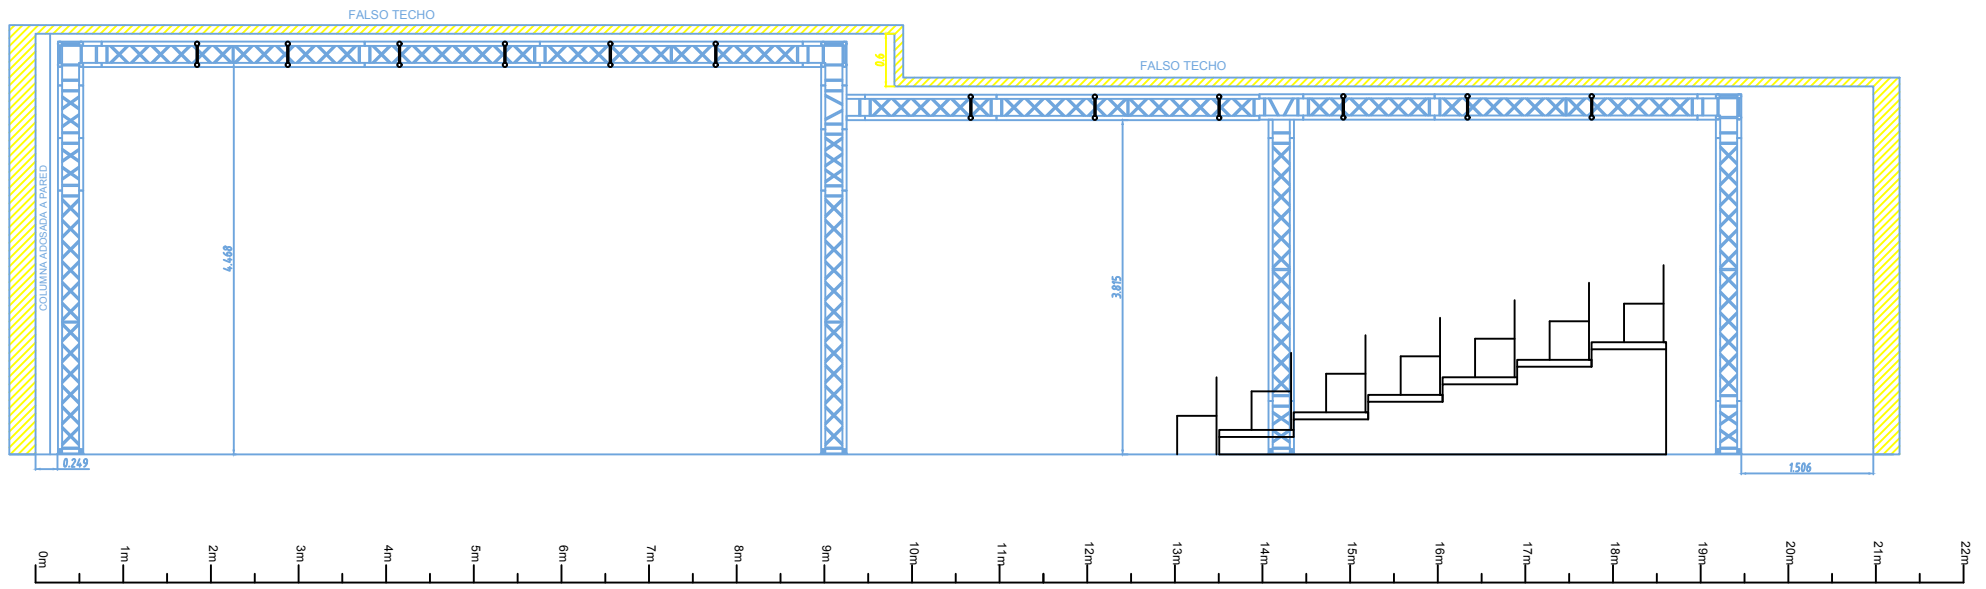

La Caldera Sala 6. Alçat amb grada
Gener 2020