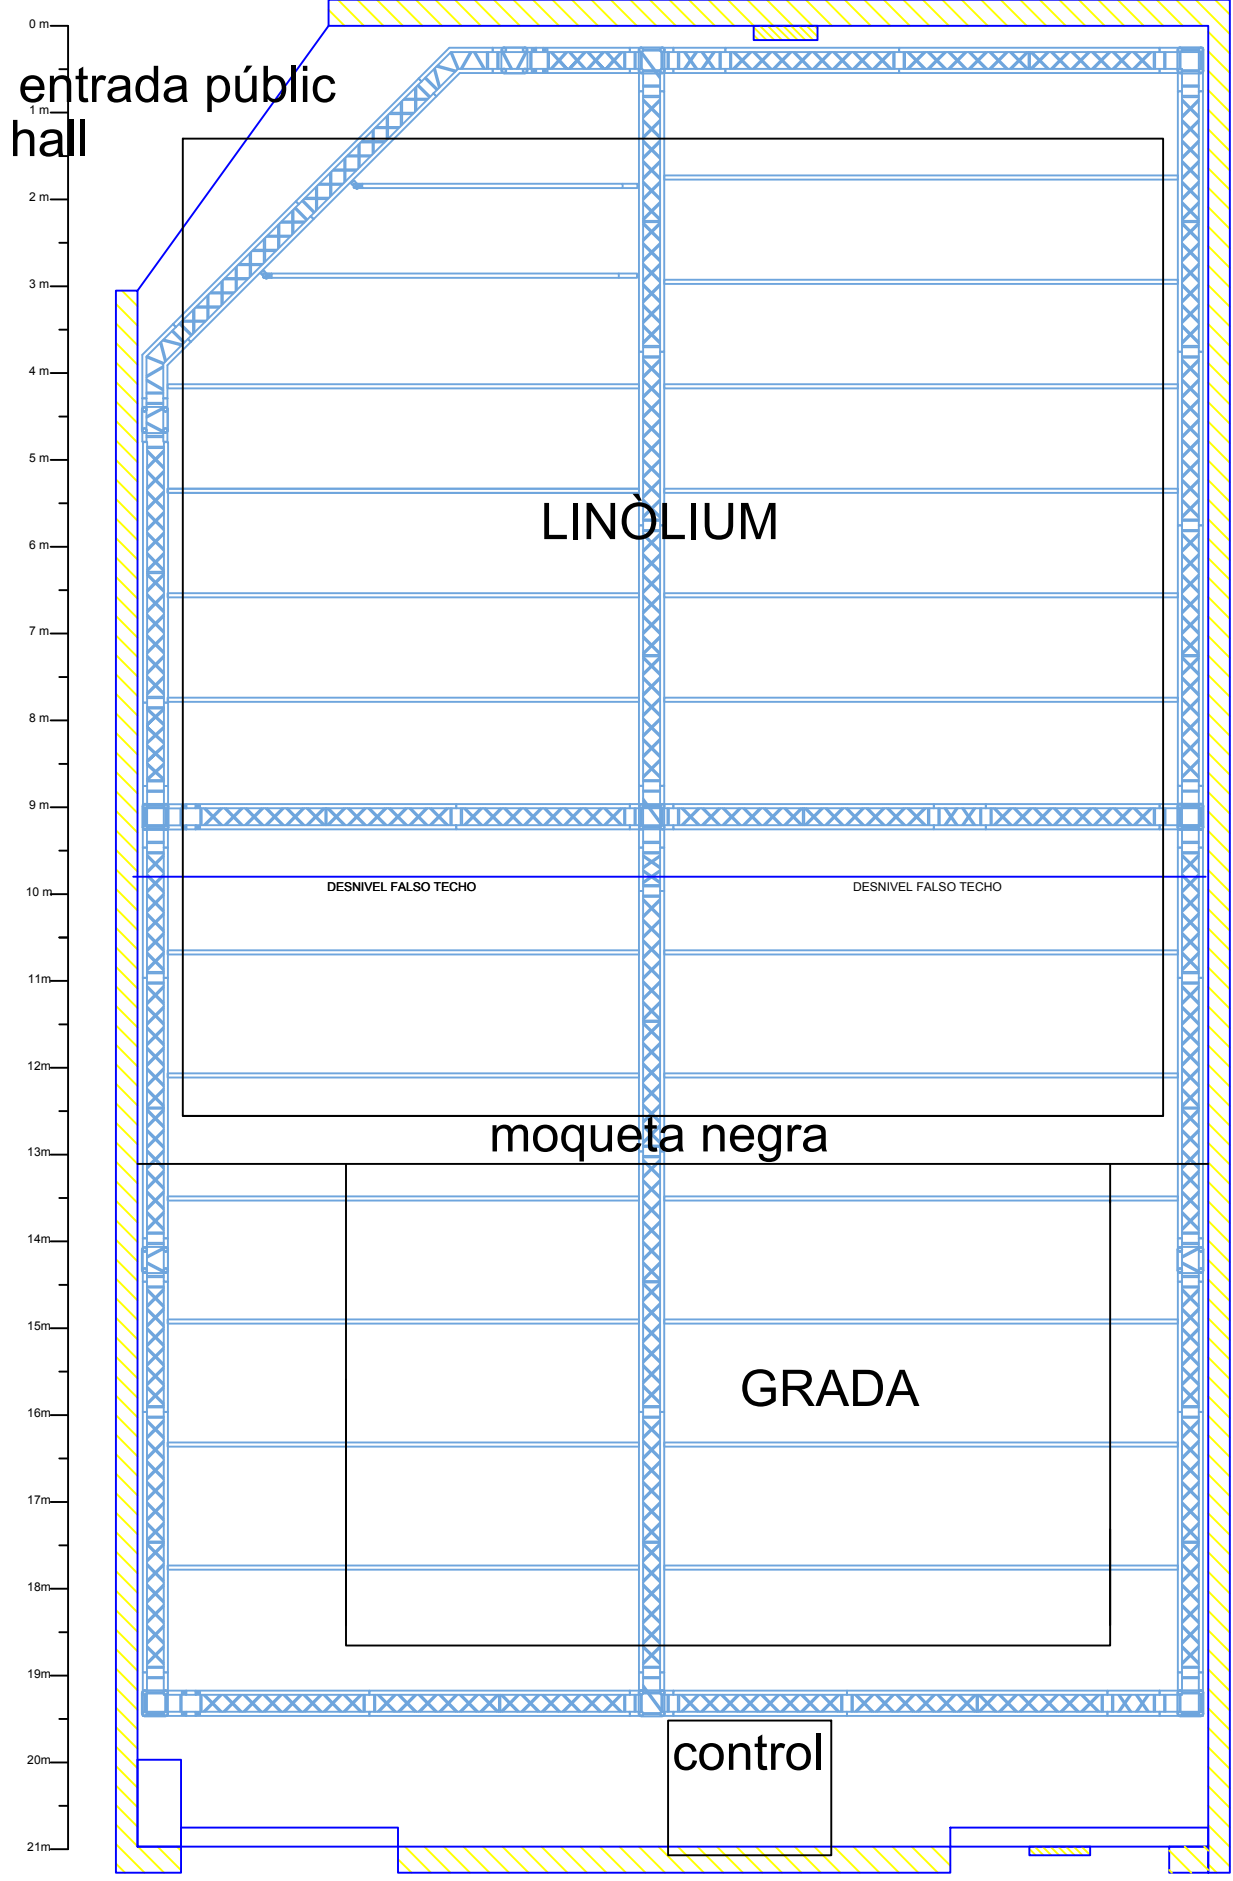

entrada públic
hall

LINOLIUM

DESNIVEL FALSO TECHO

DESNIVEL FALSO TECHO

moqueta negra

GRADA

control

entrada públic
pati