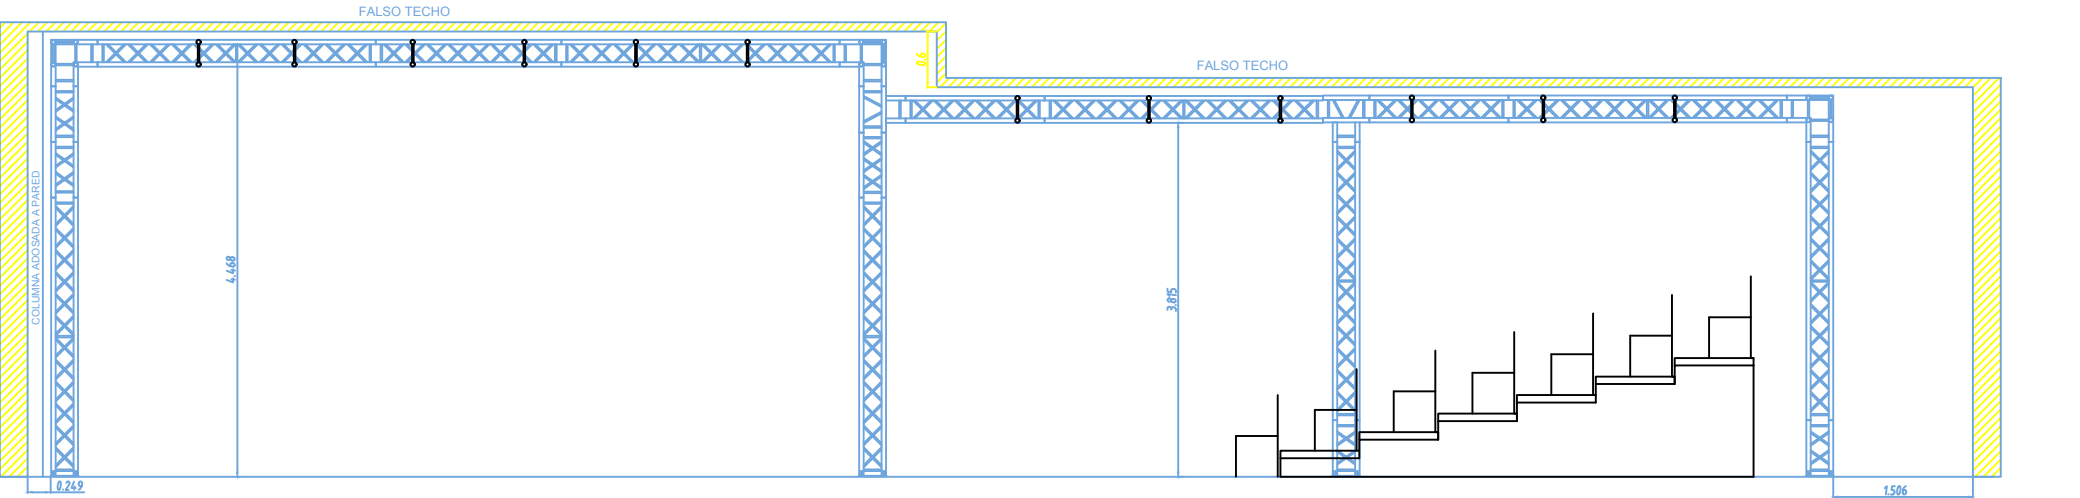

La Caldera Sala 6. Alçat amb grada
2022